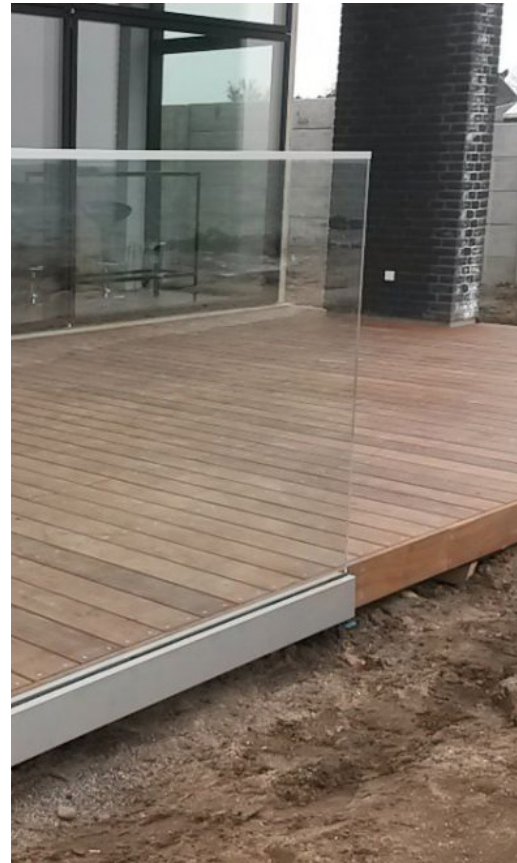

Multiglas - Glasværn indspændt

Glasværn indspændt

Glasværn til terrasser, bruges mere og mere i moderne boligbyggeri. Hos os kan vi levere flere forskellige løsninger og kan være behjælpelige med både ideer og muligheder til udformning.

Indspændt glasværn er en løsning uden "ramme", men med en bundprofil hvori glasset er fastspændt. Dette er en populær løsning da, montagen helt kan skjules så kun glasset er frit. Indspændt glasværn en anderledes form for glasværn.