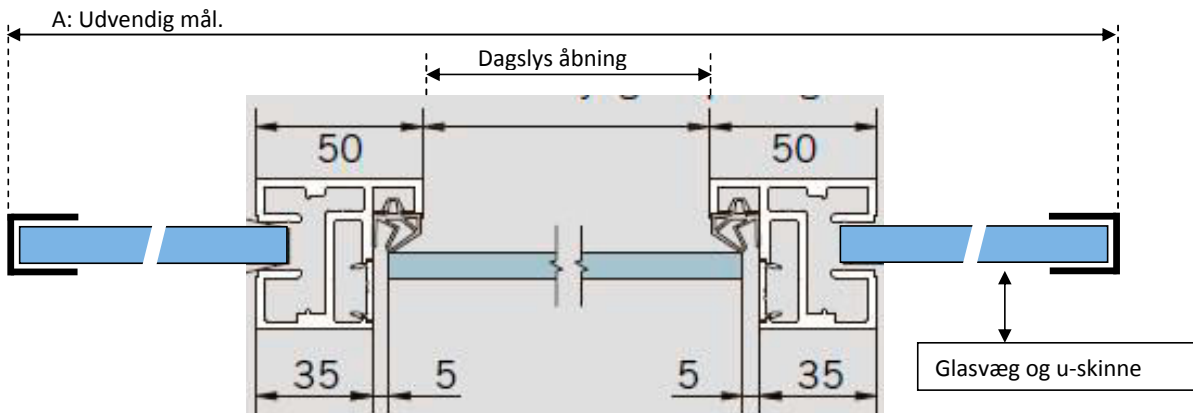

Montage af glasvægge i gulv og ved lodrette væg, 20mm u-profil, i loft 40mm u-profil. Klar 3mm siliconebånd mellem glas.

Multiglas DAK10H

Dør i alu-karm, med 10mm hærdet sikkerhedsglas, glasset har en max lydreduktion på 33db*.

*Lydreduktion på døren kan forøges med en tætningsliste under glasset.

Multiglas DAK 10LHL

Dør i alu-karm, glas er 44.4 lamineret hærdet sikkerhedsglas med lydfolie, med planettætning under glasset. Glasset har en max lydreduktion på 38db.

MULTIGLAS
Glarmester Jørgen Mulvad

+45 97 12 37 57
www.multiglas.dk

Tværsnit af karmprofil / glasdør / glasvæg.

U-profil 40x20x40 ved loft.

U-profil 20x20x20 ved væg og gulv.

Glassene fuges i u-skinnerne.

Glasvæggene samles med 3 mm klar silikone bånd mellem glassene.

A: Udvendig mål - bredde

B: Udvendig mål - højde

C: Bredde - dagslys åbning

D: Glasdør højde

E: Glasvæg bredde

U-profil 20x20x20x2 til gulv og væg

U-profil 40x20x40x2 til loft.