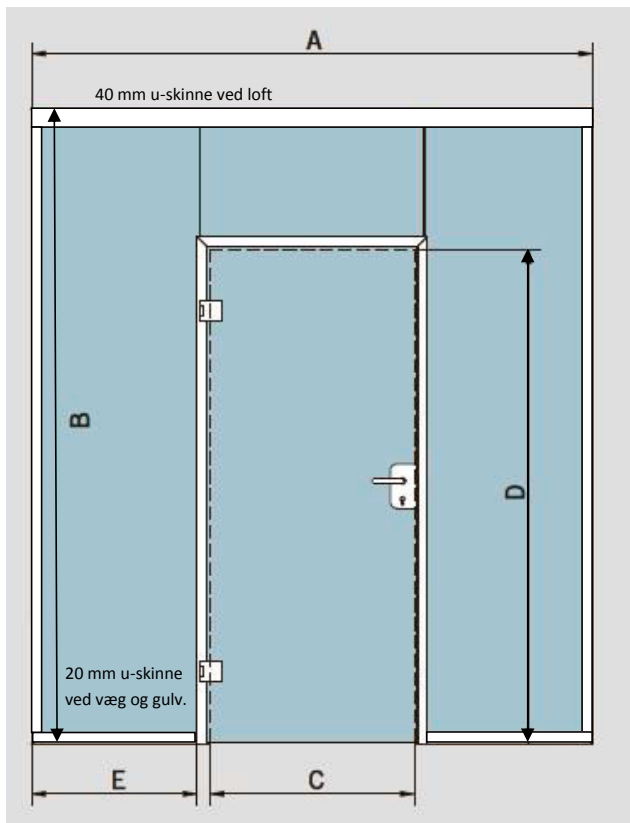

Montage af glasvægge i gulv og ved lodrette væg, 20mm u-profil, i loft 40mm u-profil. Klar 3mm siliconebånd mellem glas.

Multiglas DAK10H

Dør i alu-karm, med 10mm hærdet sikkerhedsglas, glasset har en max lydreduktion på 33db*.

*Lydreduktion på døren kan forøges med en tætningsliste under glasset.

Multiglas DAK 10LHL

Dør i alu-karm, glas er 44.4 lamineret hærdet sikkerhedsglas med lydfolie, med planettætning under glasset. Glasset har en max lydreduktion på 38db.

MULTIGLAS
Glarmester Jørgen Mulvad

+45 97 12 37 57
www.multiglas.dk

Tværsnit af karmprofil / glasdør / glasvæg.

U-profil 40x20x40 ved loft.

U-profil 20x20x20 ved væg og gulv.

Glassene fuges i u-skinnerne.

Glasvæggene samles med 3 mm klar silikone bånd mellem glassene.

A: Udvendig mål - bredde

B: Udvendig mål - højde

C: Bredde - dagslys åbning

D: Glasdør højde

E: Glasvæg bredde

U-profil 20x20x20x2 til gulv og væg

U-profil 40x20x40x2 til loft.