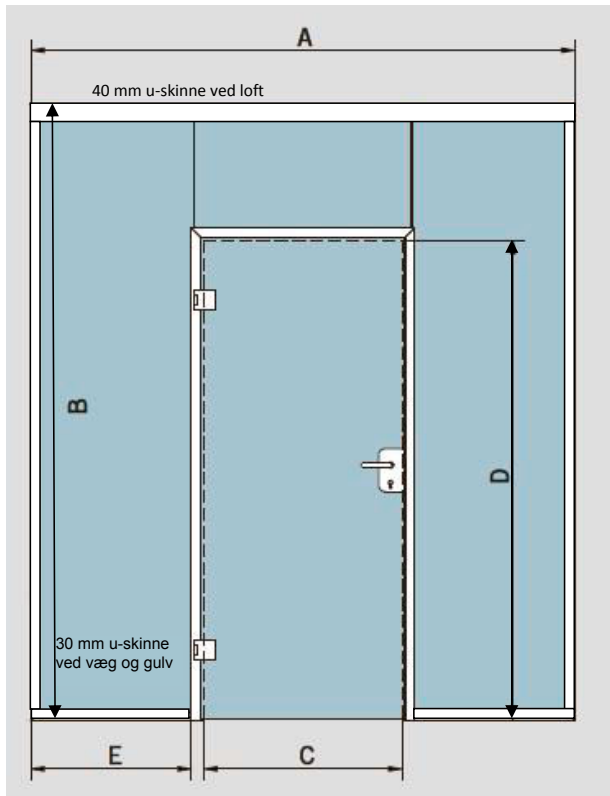

***Multiglas GV16LL**

16,76mm lamineret sikkerhedsglas med **lydfolie**, max højde 3100mm, glasset har en max lydreduktion 42db.

Montage af glasvægge i gulv og ved lodrette væg, 25x25x25 u-profil, i loft 45x25x45 u-profil. Klar 3mm siliconebånd mellem glas.

Multiglas DAK10H

Dør i alu-karm, med 10mm hærdet sikkerhedsglas, glasset har en max lydreduktion på 33db*

*Lydreduktion på døren kan forøges med en tætningsliste under glasset.

Multiglas DAK10LHL

Dør i alu-karm, glas er **44.4** lamineret hærdet sikkerhedsglas med lydfolie, med tætningsliste under glasset. Glasset har en max lydreduktion på 38db.

MULTIGLAS
Glarmester Jørgen Mulvad

+45 97 12 37 57
www.multiglas.dk

Tværsnit af karmprofil / glasdør / glasvæg.

- U-profil 45x25x45x2mm ved loft.
 - U-profil 25x25x25x2mm ved væg og gulv.
 - Glassene fuges i u-skinjerne.
 - Glasvæggene samles med 2 mm klar silikone bånd mellem glassene.
- A: Udvendig mål - bredde
B: Udvendig mål - højde
C: Bredde - dagslys åbning
D: Glasdør højde
E: Glasvæg bredde

U-profil 25x25x25x2 til gulv og væg

U-profil 45x25x45x2 til loft