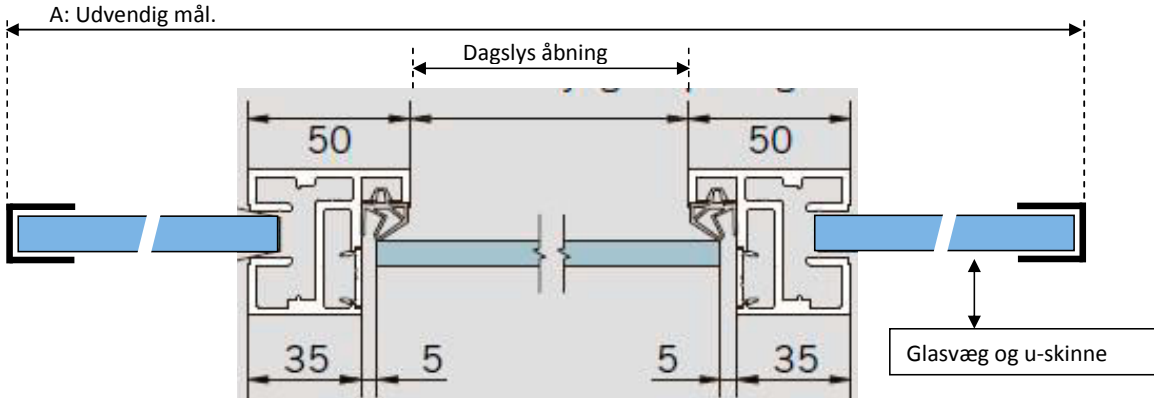

***Multiglas GV16LL**

16,76mm lamineret sikkerhedsglas med **lydfolie**, max højde 3100mm, glasset har en max lydreduktion 42db.

Montage af glasvægge i gulv og ved lodrette væg, 25x25x25 u-profil, i loft 45x25x45 u-profil. Klar 3mm siliconebånd mellem glas.

Multiglas DAK10H

Dør i alu-karm, med 10mm hærdet sikkerhedsglas, glasset har en max lydreduktion på 33db*

*Lydreduktion på døren kan forøges med en tætningsliste under glasset.

Multiglas DAK10LHL

Dør i alu-karm, glas er **44.4** lamineret hærdet sikkerhedsglas med lydfolie, med tætningsliste under glasset. Glasset har en max lydreduktion på 38db.

MULTIGLAS
Glarmester Jørgen Mulvad

+45 97 12 37 57
www.multiglas.dk

Tværsnit af karmprofil / glasdør / glasvæg.

- U-profil 45x25x45x2mm ved loft.
 - U-profil 25x25x25x2mm ved væg og gulv.
 - Glassene fuges i u-skinjerne.
 - Glasvæggene samles med 2 mm klar silikone bånd mellem glassene.
- A: Udvendig mål - bredde
B: Udvendig mål - højde
C: Bredde - dagslys åbning
D: Glasdør højde
E: Glasvæg bredde

U-profil 25x25x25x2 til gulv og væg

U-profil 45x25x45x2 til loft