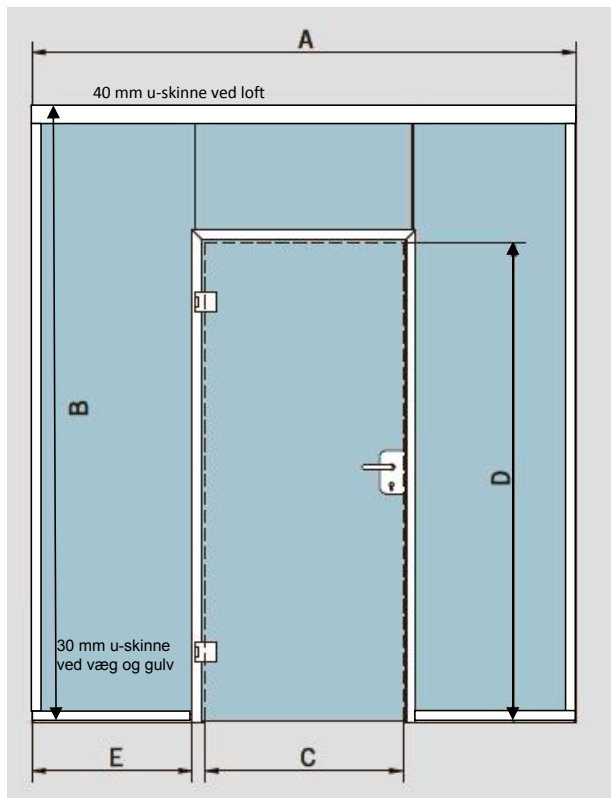

***Multiglas GV16LL**

16,76mm lamineret sikkerhedsglas med **lydfoлие**, max højde 3100mm, glasset har en max lydreduktion 42db.

Montage af glasvægge i gulv og ved lodrette væg, 25x25x25 u-profil, i loft 45x25x45 u-profil. Klar 3mm siliconebånd mellem glas.

MULTIGLAS
Glarmester Jørgen Mulvad

+45 97 12 37 57
www.multiglas.dk

Tværsnit af karmprofil / glassdør / glasvæg.

U-profil 45x25x45x2mm ved loft.

U-profil 25x25x25x2mm ved væg og gulv.

Glassene fuges i u-skinnerne.

Glasvæggene samles med 2 mm

klar silikone bånd mellem glassene.

A: Udvendig mål - bredde

B: Udvendig mål - højde

C: Bredde - dagslys åbning

D: Glassdør højde

E: Glasvæg bredde

U-profil 25x25x25x2 til gulv og væg

U-profil 45x25x45x2 til loft