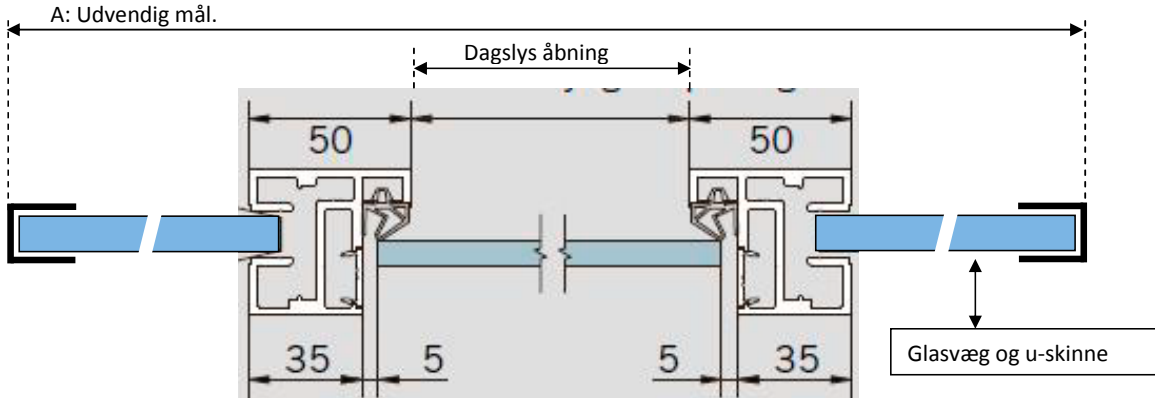

***Multiglas GV16LL**

16,76mm lamineret sikkerhedsglas med **lydfoлие**, max højde 3100mm, glasset har en max lydreduktion 42db.

Montage af glasvægge i gulv og ved lodrette væg, 25x25x25 u-profil, i loft 45x25x45 u-profil. Klar 3mm siliconebånd mellem glas.

Multiglas DAK10H

Dør i alu-karm, med 10mm hærdet sikkerhedsglas, glasset har en max lydreduktion på 33db*

*Lydreduktion på døren kan forøges med en tætningsliste under glasset.

Multiglas DAK10LHL

Dør i alu-karm, glas er **44.4** lamineret hærdet sikkerhedsglas med lydfoлие, med tætningsliste under glasset. Glasset har en max lydreduktion på 38db.

MULTIGLAS
Glarmester Jørgen Mulvad

+45 97 12 37 57
www.multiglas.dk

Tværsnit af karmprofil / glassdør / glasvæg.

U-profil 45x25x45x2mm ved loft.

U-profil 25x25x25x2mm ved væg og gulv.

Glassene fuges i u-skinnerne.

Glasvæggene samles med 2 mm

klar silikone bånd mellem glassene.

A: Udvendig mål - bredde

B: Udvendig mål - højde

C: Bredde - dagslys åbning

D: Glassdør højde

E: Glasvæg bredde

U-profil 25x25x25x2 til gulv og væg