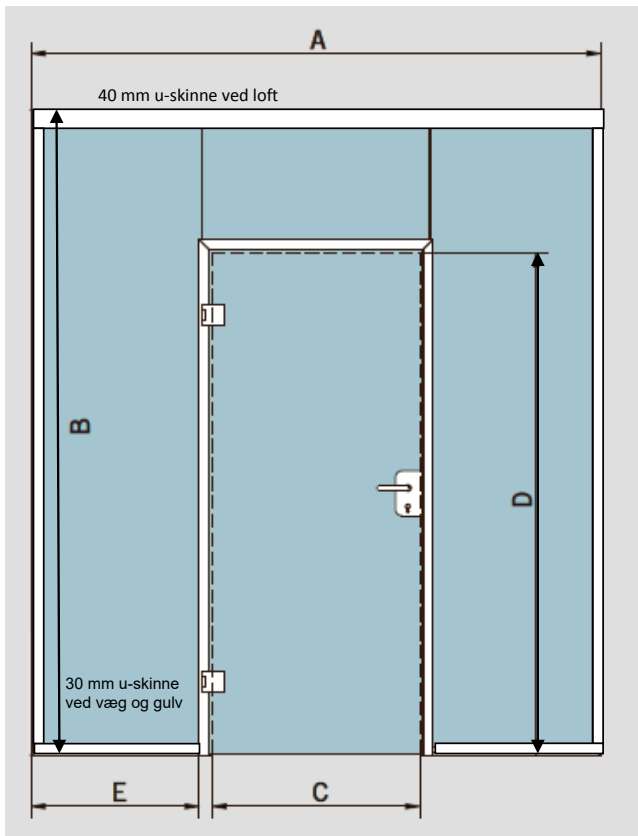

***Multiglas GV16LL**

16,76mm lamineret sikkerhedsglas med **lydfoлие**, max højde 4000mm, glasset har en max lydreduktion 42db.

Montage af glasvægge i gulv og ved lodrette væg, 25x25x25 mm u-profil, i loft 45x25x45 mm u-profil. Klar 3mm siliconebånd mellem glas.

Multiglas DAK10H

Dør i alu-karm, med 10mm hærdet sikkerhedsglas, glasset har en max lydreduktion på 33db*

*Lydreduktion på døren kan forøges med en tætningsliste under glasset.

Multiglas DAK10LHL

Dør i alu-karm, glas er 44.4 lamineret hærdet sikkerhedsglas med lydfoлие, med tætningsliste under glasset. Glasset har en max lydreduktion på 38db.

MULTIGLAS
Glarmester Jørgen Mulvad

+45 97 12 37 57
www.multiglas.dk

U-profil 45x25x45x2mm ved loft.

U-profil 25x25x25x2mm ved væg og gulv.

Glassene fuges i u-skinneerne.

Glasvæggene samles med 2 mm

klar silikone bånd mellem glassene.

A: Udvendig mål - bredde

B: Udvendig mål - højde

C: Bredde - dagslys åbning

D: Glasdør højde

E: Glasvæg bredde

U-profil 25x25x25x2 til gulv og væg

U-profil 45x25x45x2 til loft