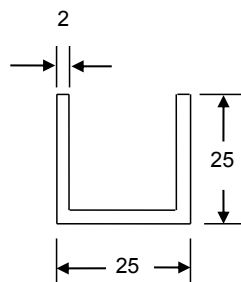

MULTIGLAS
Glarmester Jørgen Mulvad

+45 97 12 37 57
www.multiglas.dk

U-profil 45x25x45x2mm ved loft.

U-profil 25x25x25x2mm ved væg og gulv.

Glassene fuges i u-skinneerne.

Glasvæggene samles med 2 mm

klar silikone bånd mellem glassene.

A: Udvendig mål - bredde

B: Udvendig mål - højde

C: Bredde - dagslys åbning

D: Glasdør højde

E: Glasvæg bredde

U-profil 25x25x25x2 til gulv og væg

U-profil 45x25x45x2 til loft