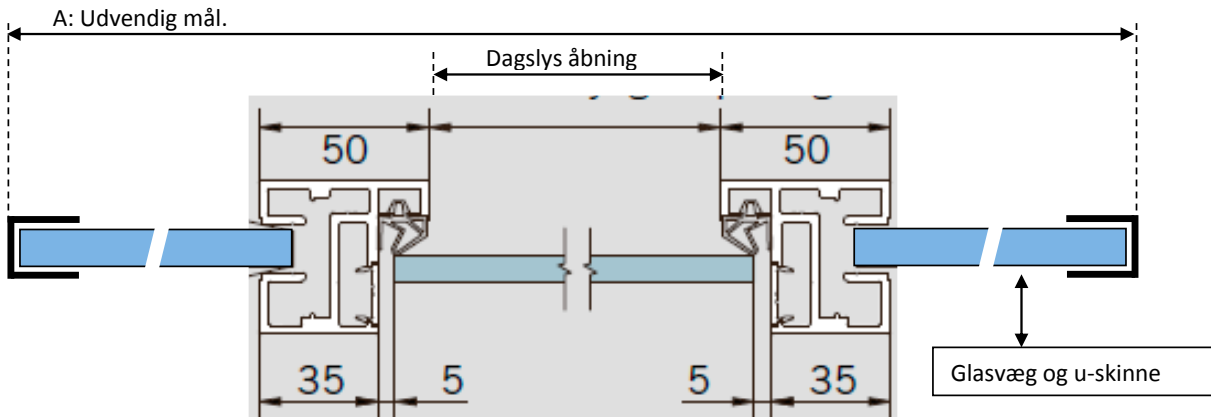

***Multiglas GV16LL**

16,76mm lamineret sikkerhedsglas med **lydfoлие**, max højde 4000mm, glasset har en max lydreduktion 42db.

Montage af glasvægge i gulv og ved lodrette væg, 25x25x25 mm u-profil, i loft 45x25x45 mm u-profil. Klar 3mm siliconebånd mellem glas.

Multiglas DAK10H

Dør i alu-karm, med 10mm hærdet sikkerhedsglas, glasset har en max lydreduktion på 33db*

*Lydreduktion på døren kan forøges med en tætningsliste under glasset.

Multiglas DAK10LHL

Dør i alu-karm, glas er 44.4 lamineret hærdet sikkerhedsglas med lydfoлие, med tætningsliste under glasset. Glasset har en max lydreduktion på 38db.

MULTIGLAS
Glarmester Jørgen Mulvad

+45 97 12 37 57
www.multiglas.dk

U-profil 45x25x45x2mm ved loft.

U-profil 25x25x25x2mm ved væg og gulv.

Glassene fuges i u-skinneerne.

Glasvæggene samles med 2 mm

klar silikone bånd mellem glassene.

A: Udvendig mål - bredde

B: Udvendig mål - højde

C: Bredde - dagslys åbning

D: Glasdør højde

E: Glasvæg bredde

U-profil 25x25x25x2 til gulv og væg

U-profil 45x25x45x2 til loft